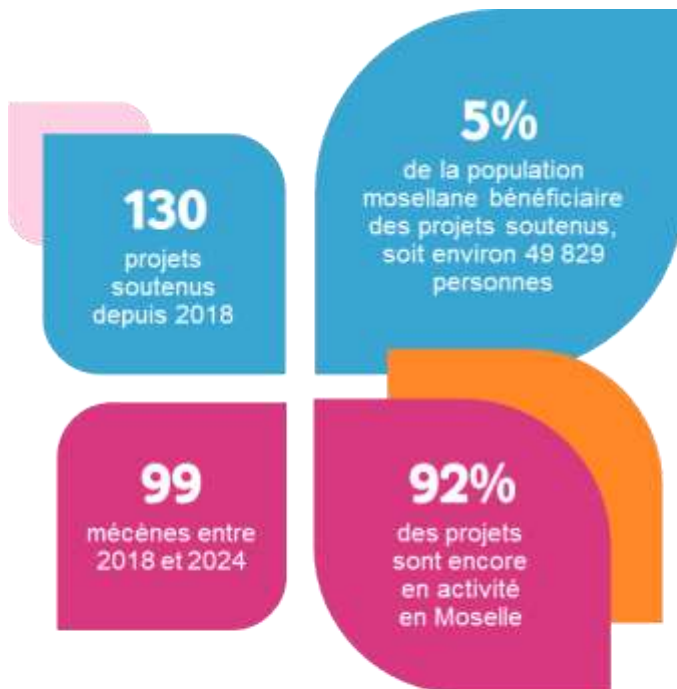

Notre entreprise est mécène de Moselle Mécènes Solidaires.

MMS est un fonds de dotation qui collecte des fonds privés pour soutenir des projets associatifs en Moselle dans 3 thématiques : la **solidarité**, **l'environnement** et **le numérique**. Cette démarche s'inscrit dans notre politique RSE et complète nos approches environnementales et sociales.

PARMI LES PROJETS SOUTENUS

La Cravate Solidaire lutte contre les discriminations à l'emploi en offrant des tenues professionnelles et en transmettant les codes de l'entreprise pour redonner confiance aux candidats.

Les Petites Cantines, c'est une cuisine participative à Metz où chacun cuisine, partage et contribue à prix libre. L'association promeut une alimentation durable, locale et de qualité.

La Recyclerie du Sport facilite l'accès au sport tout en réduisant les déchets en collectant, réparant et revendant à petit prix du matériel sportif. En 2022, elle a collecté 1,5 tonne d'articles.

LES VALEURS DE MOSELLE MÉCÈNES SOLIDAIRES

SOLIDARITÉ

Vivre et agir ensemble,
lutter contre les
fragilités, développer
de nouvelles solidarités

RESPONSABILITÉ

Privilégier l'efficacité des
projets, mesurer l'impact
des actions soutenues